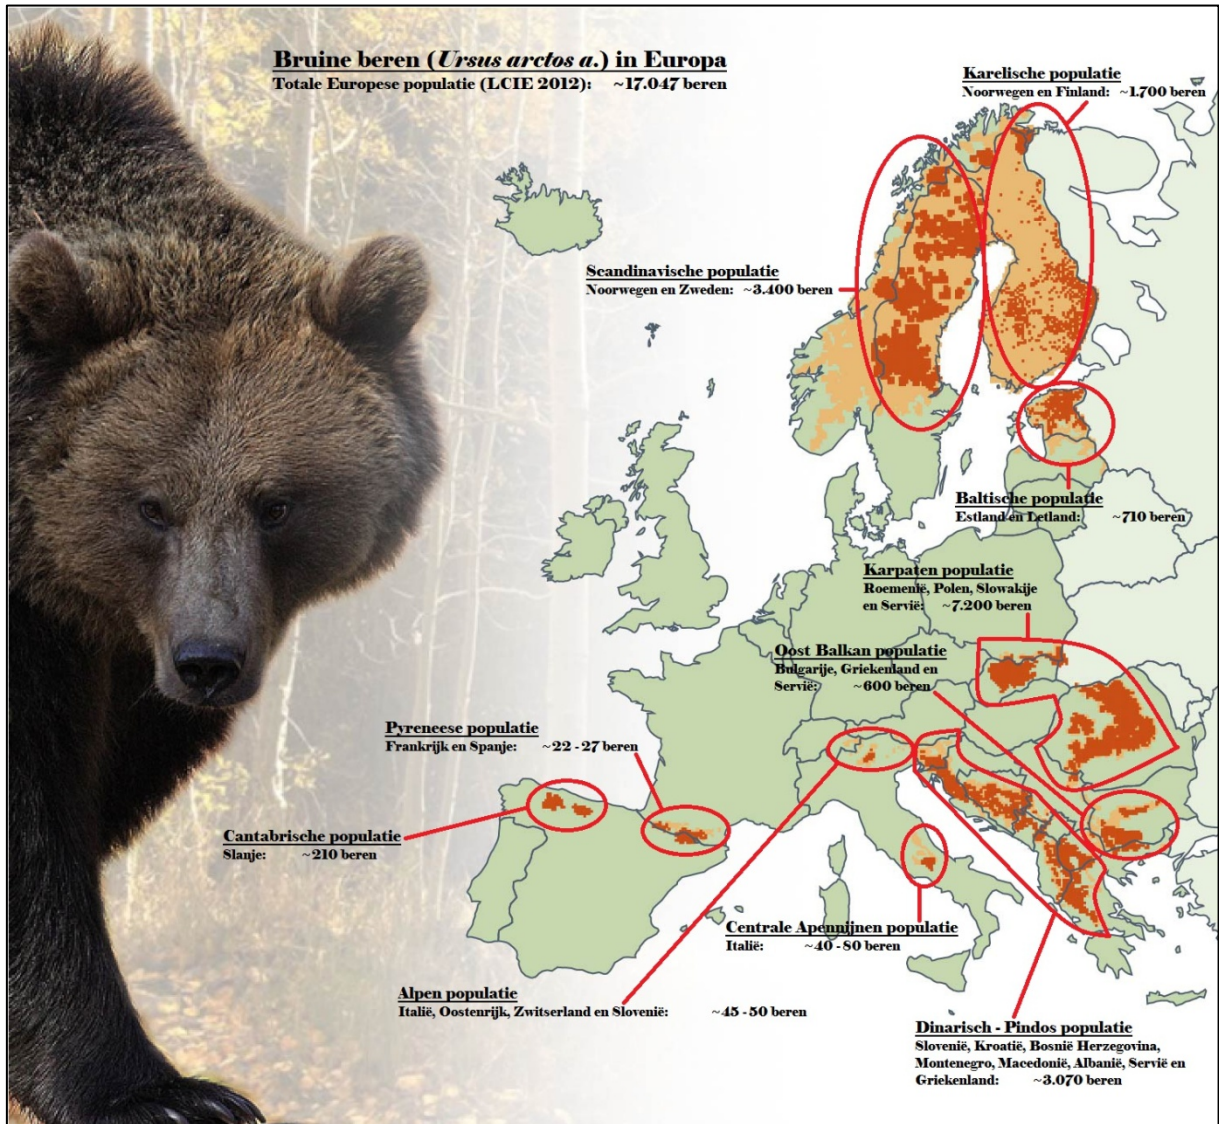

IBAN: NL26TRIO0254692664
 BIC / SWIFT: TRIONL2U
 KvK Utrecht: 411 86 102

Aantallen Europese bruine beren

1 Cantabrië	± 210	6 Balkan	± 725
2 Pyreneeën	± 22-27	7 Karpaten	± 7.200
3 Alpen	± 45-50	8 Scandinavië	± 3.400
4 Apennijnen	± 35-40	9 Noordelijk Oost-Europa (zonder Rusland)	± 1.700
5 Dinara-Pindos gebergte	± 3.070	10 Baltische staten (zonder Rusland)	± 710